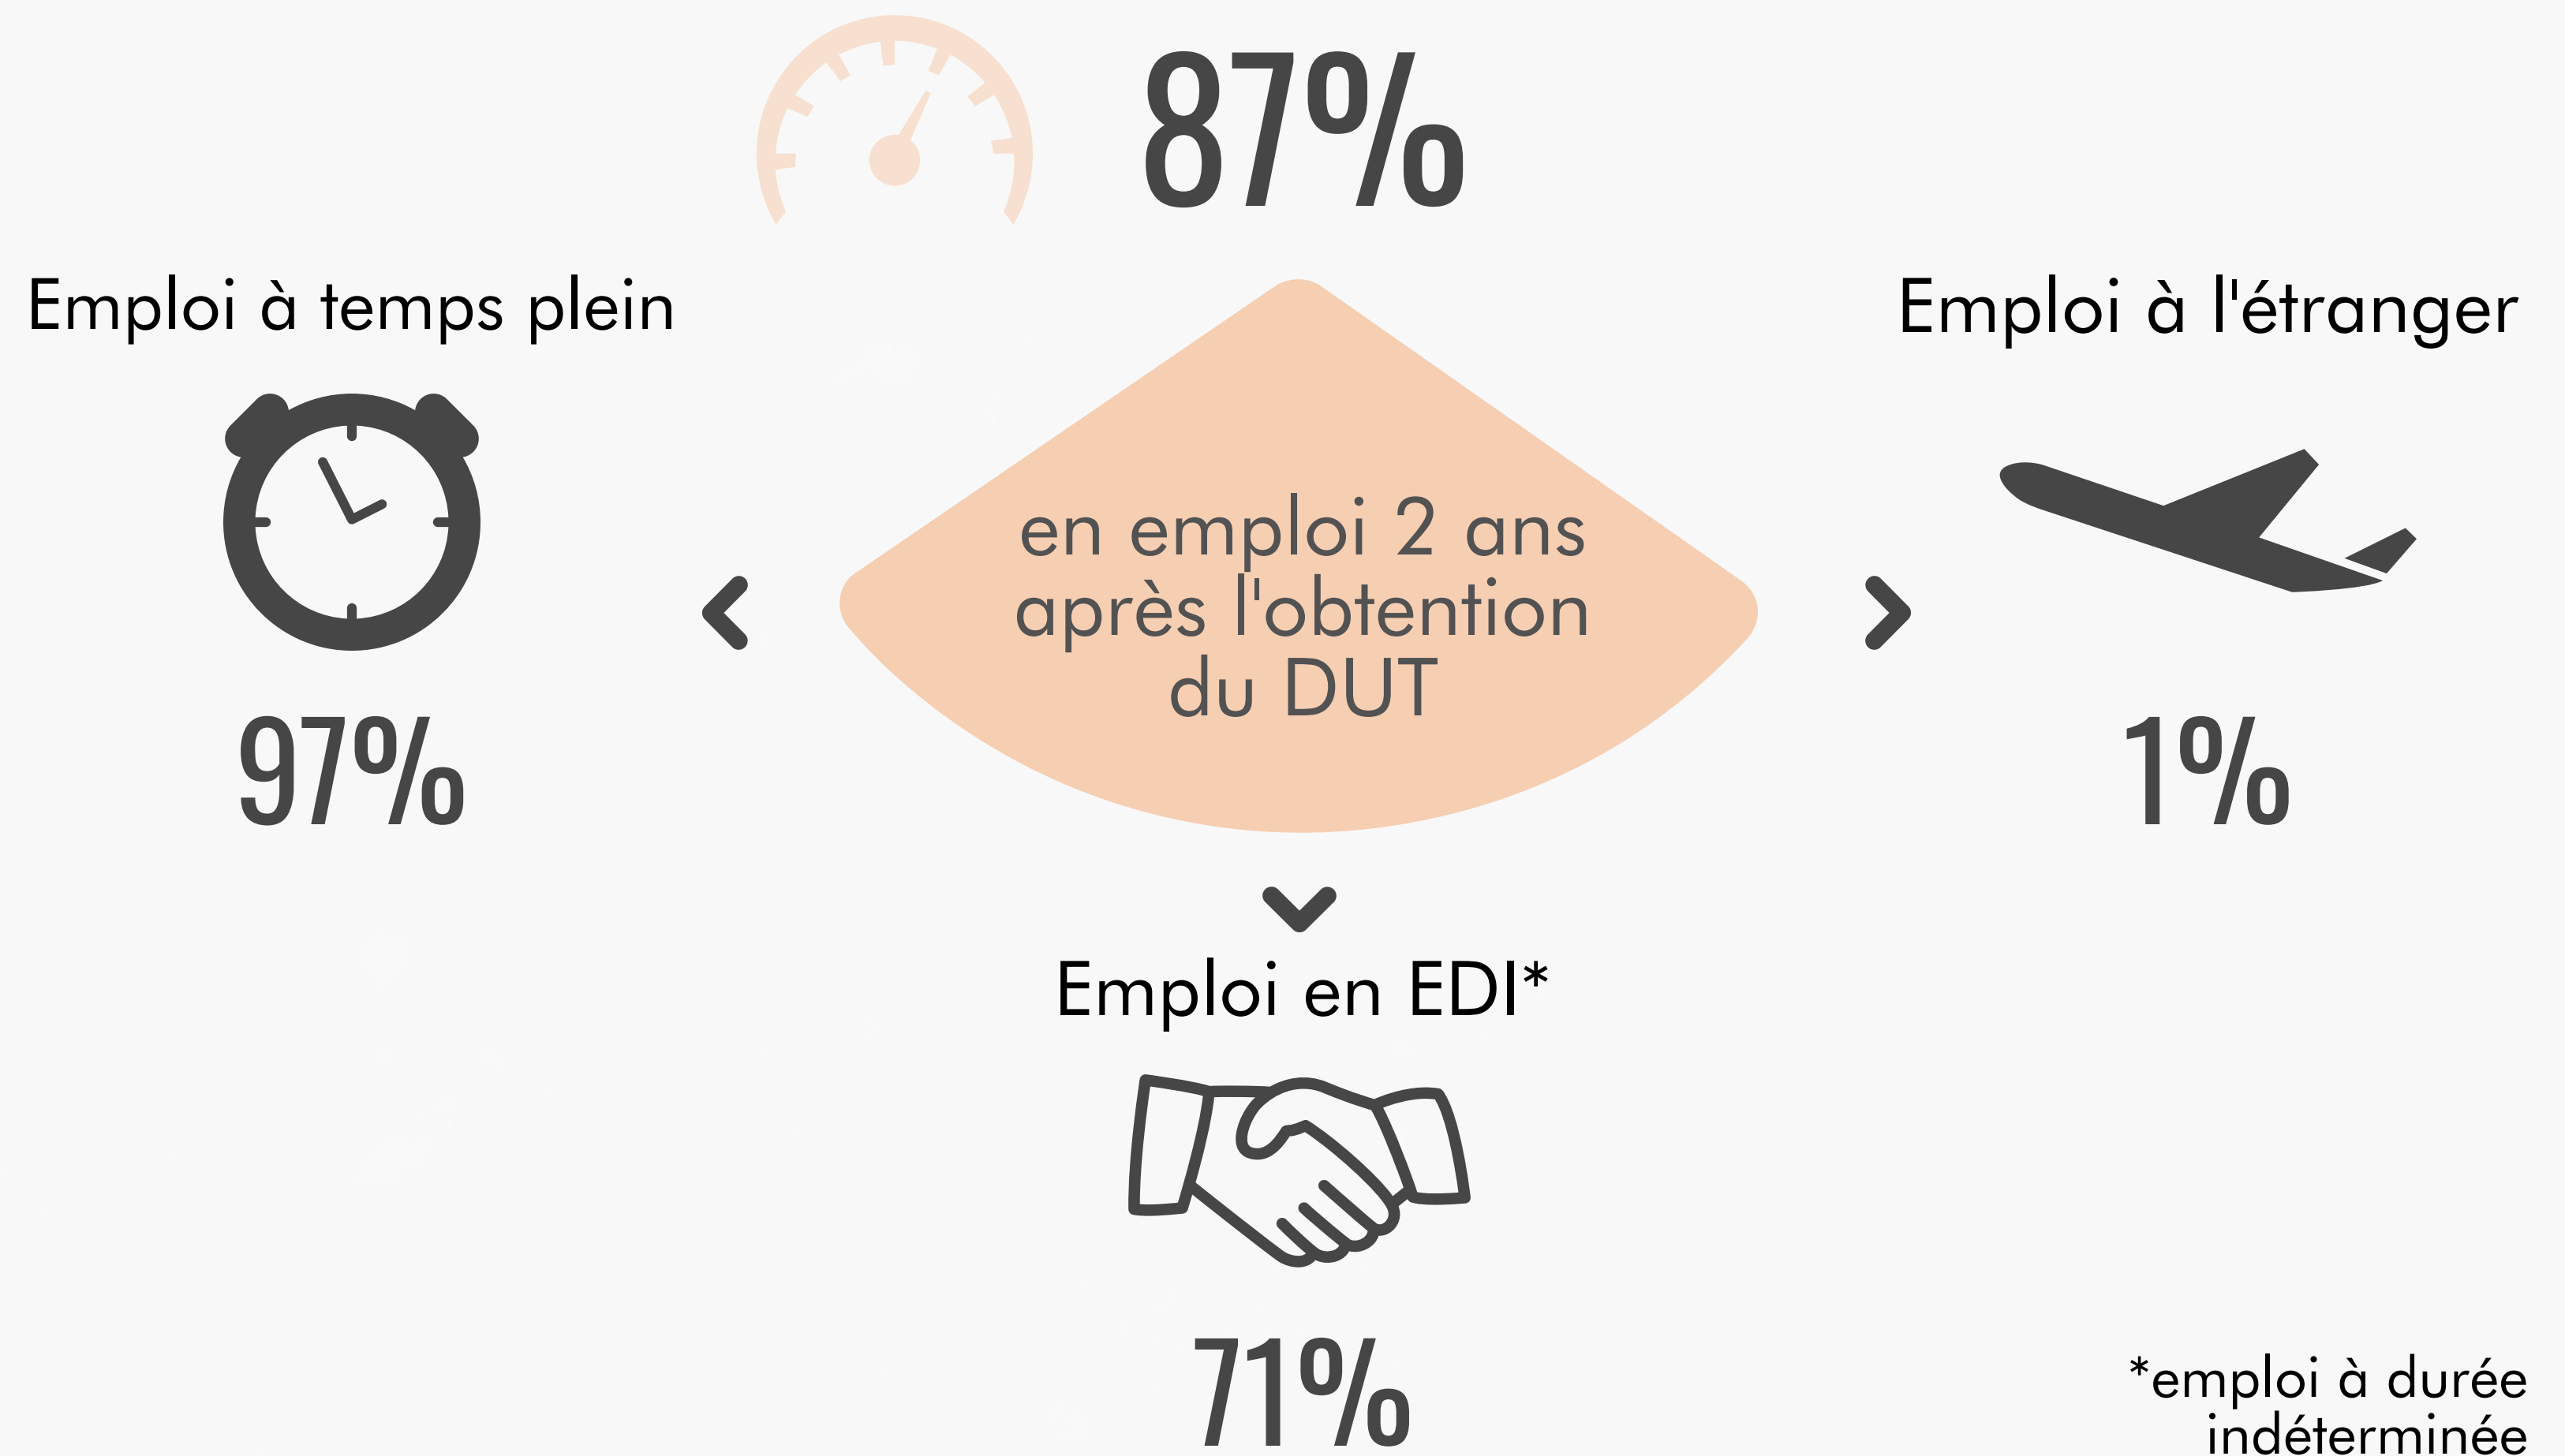

1 725 €

Île-de-France 2 000 € Province 1 700 €

DUT obtenu en formation initiale

1 700 €

DUT obtenu en alternance

1 750 €

Le revenu net comprend le salaire ainsi que les primes éventuelles

Méthodologie de l'enquête

L'insertion professionnelle avec le DUT

Catégorie de l'emploi

Type d'entreprise

Secteurs d'activité les plus cités

Exemples de poste

- Monteur intégrateur électronique
- Technicien service qualité
- Technicien méthode mécanique
- Responsable maintenance