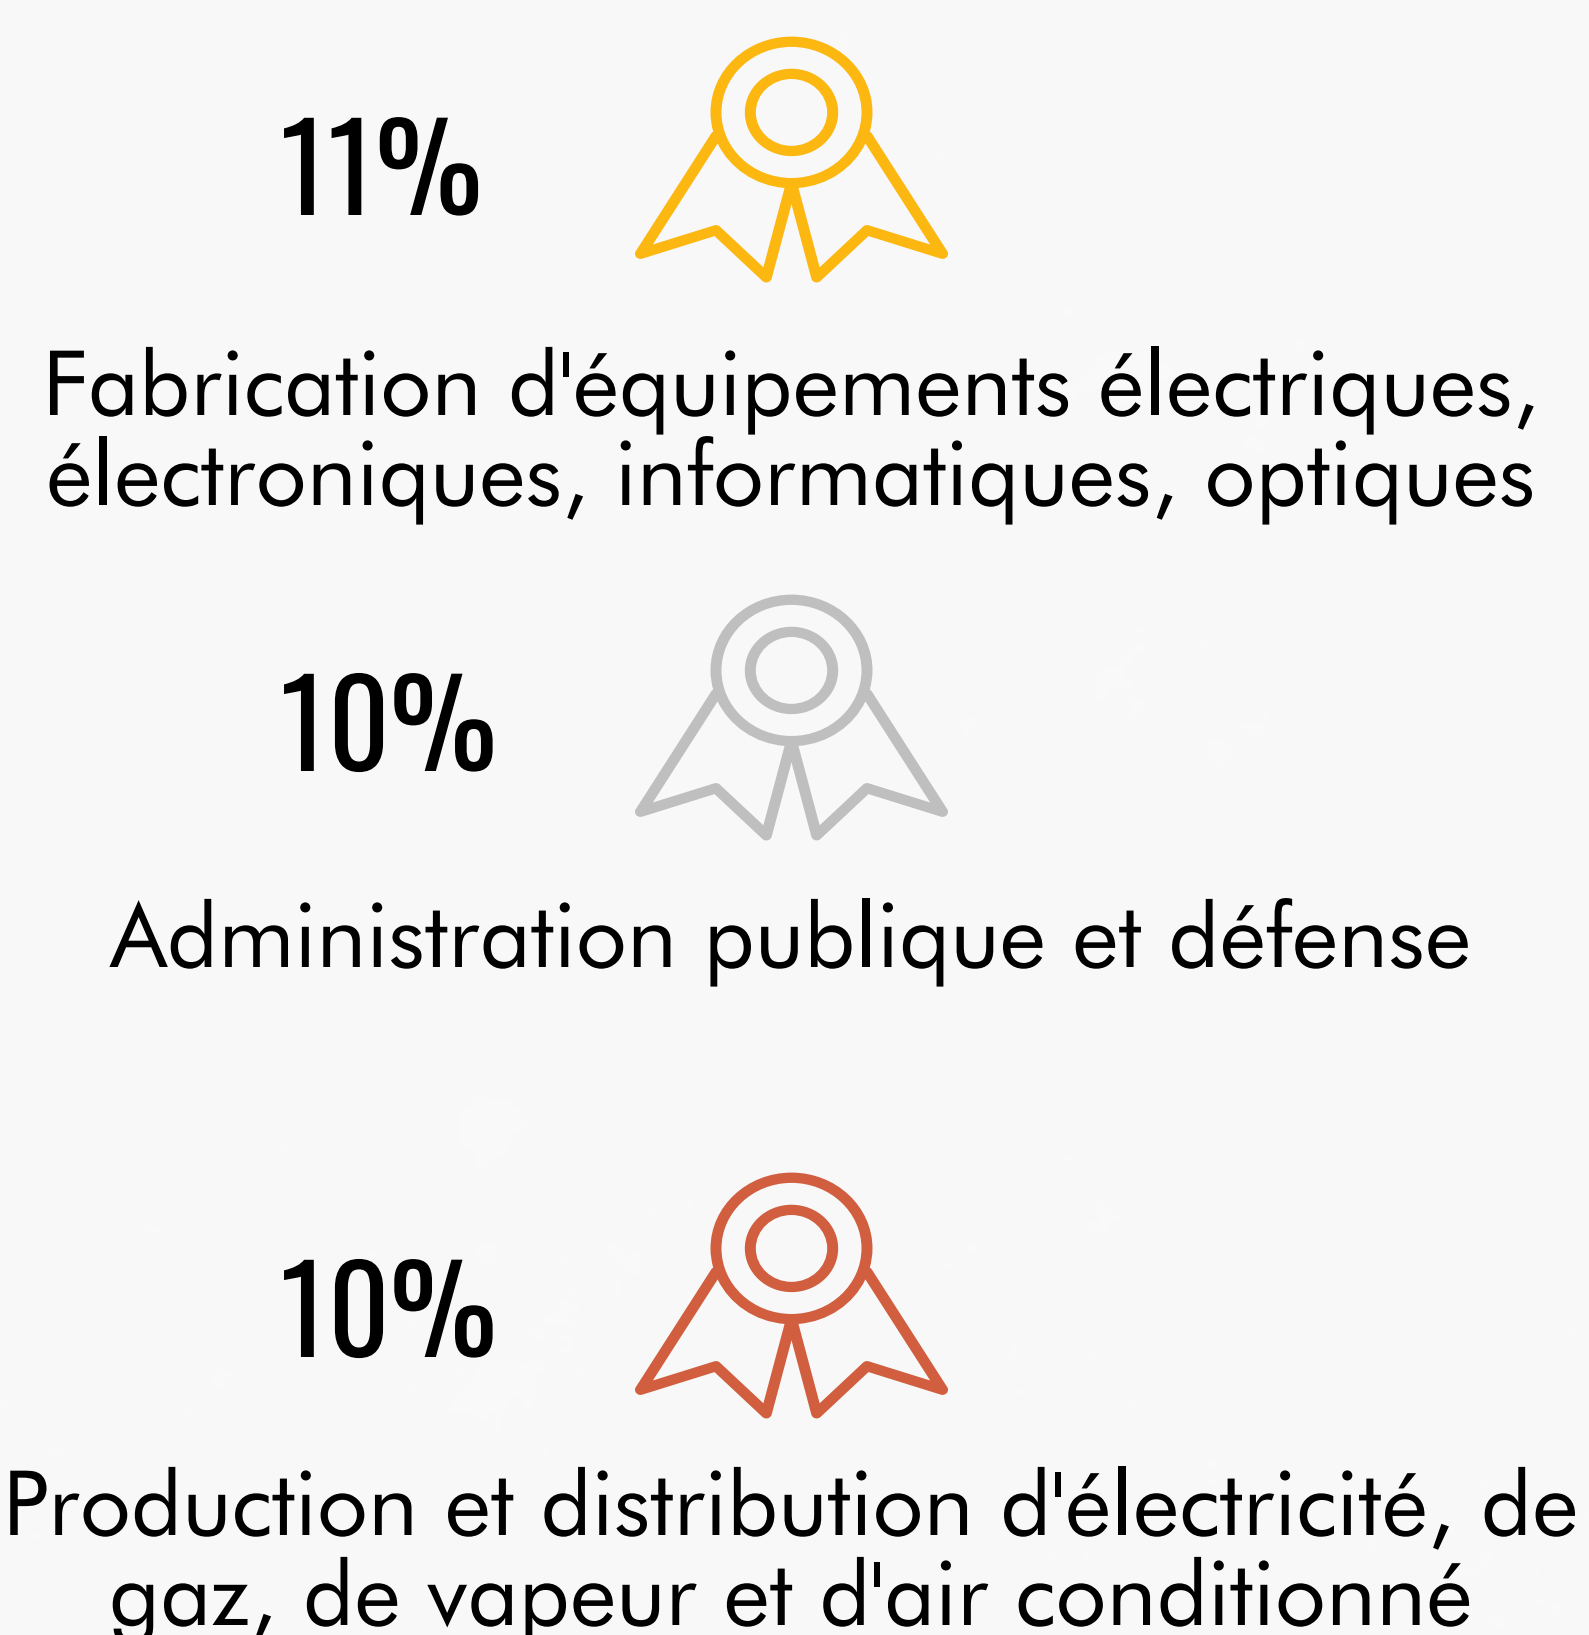

L'insertion professionnelle avec le DUT

Catégorie de l'emploi

Type d'entreprise

Secteurs d'activité les plus cités

Exemples de poste

- Monteur intégrateur électronique
- Technicien service qualité
- Technicien méthode mécanique
- Responsable maintenance