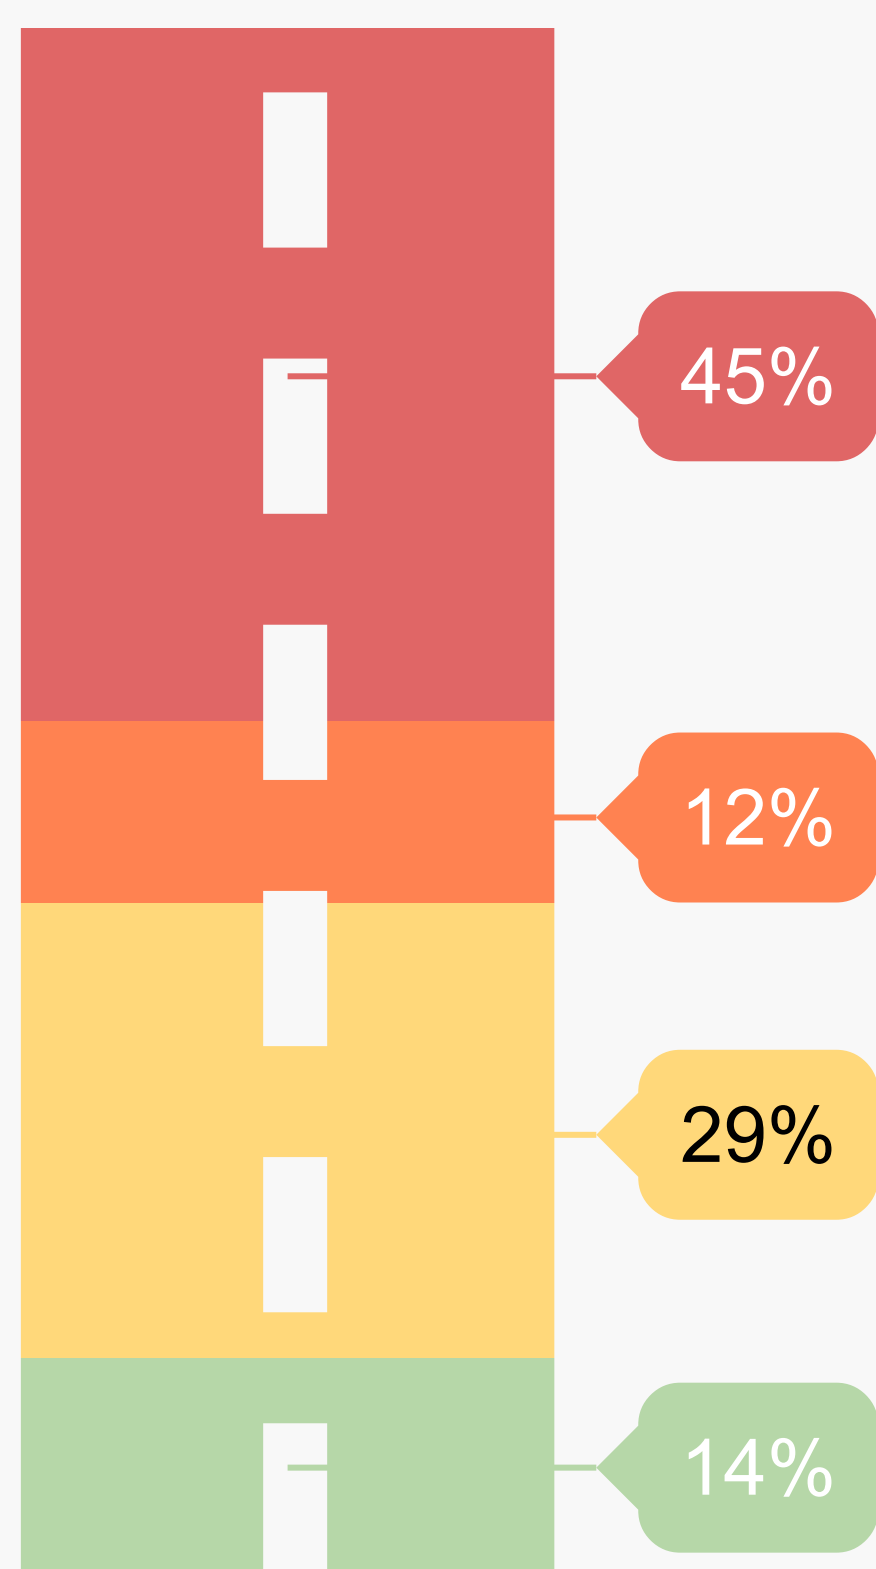

GIM

1 283 diplômés

649 répondants

Les effectifs de cette spécialité étant faibles, les résultats des deux dernières enquêtes ont été utilisés.

L'alternance

Pendant le DUT
GIM

13%
des diplômés

Si poursuite d'études
en Licence pro.

71%
des diplômés

www.iut.fr

Baccalauréat d'origine des diplômés

- Général (50%)
- Technologique (38%)
- Professionnel (6%)
- Autres (6%)

Les parcours d'études post-DUT

- Aucune étude après le DUT (14%)
- 1 année d'études (29%)
- 2 années d'études (12%)
- 3 années d'études (45%)

Les poursuites d'études post-DUT

- Licence pro.
- L3
- Ecole d'ingénieur
- Autres
- Ecole de commerce

Situation des diplômés 2 ans après le DUT

40%
En emploi

6%
En recherche
d'emploi

32%
En poursuites ou
reprises d'études
en contrat salarié