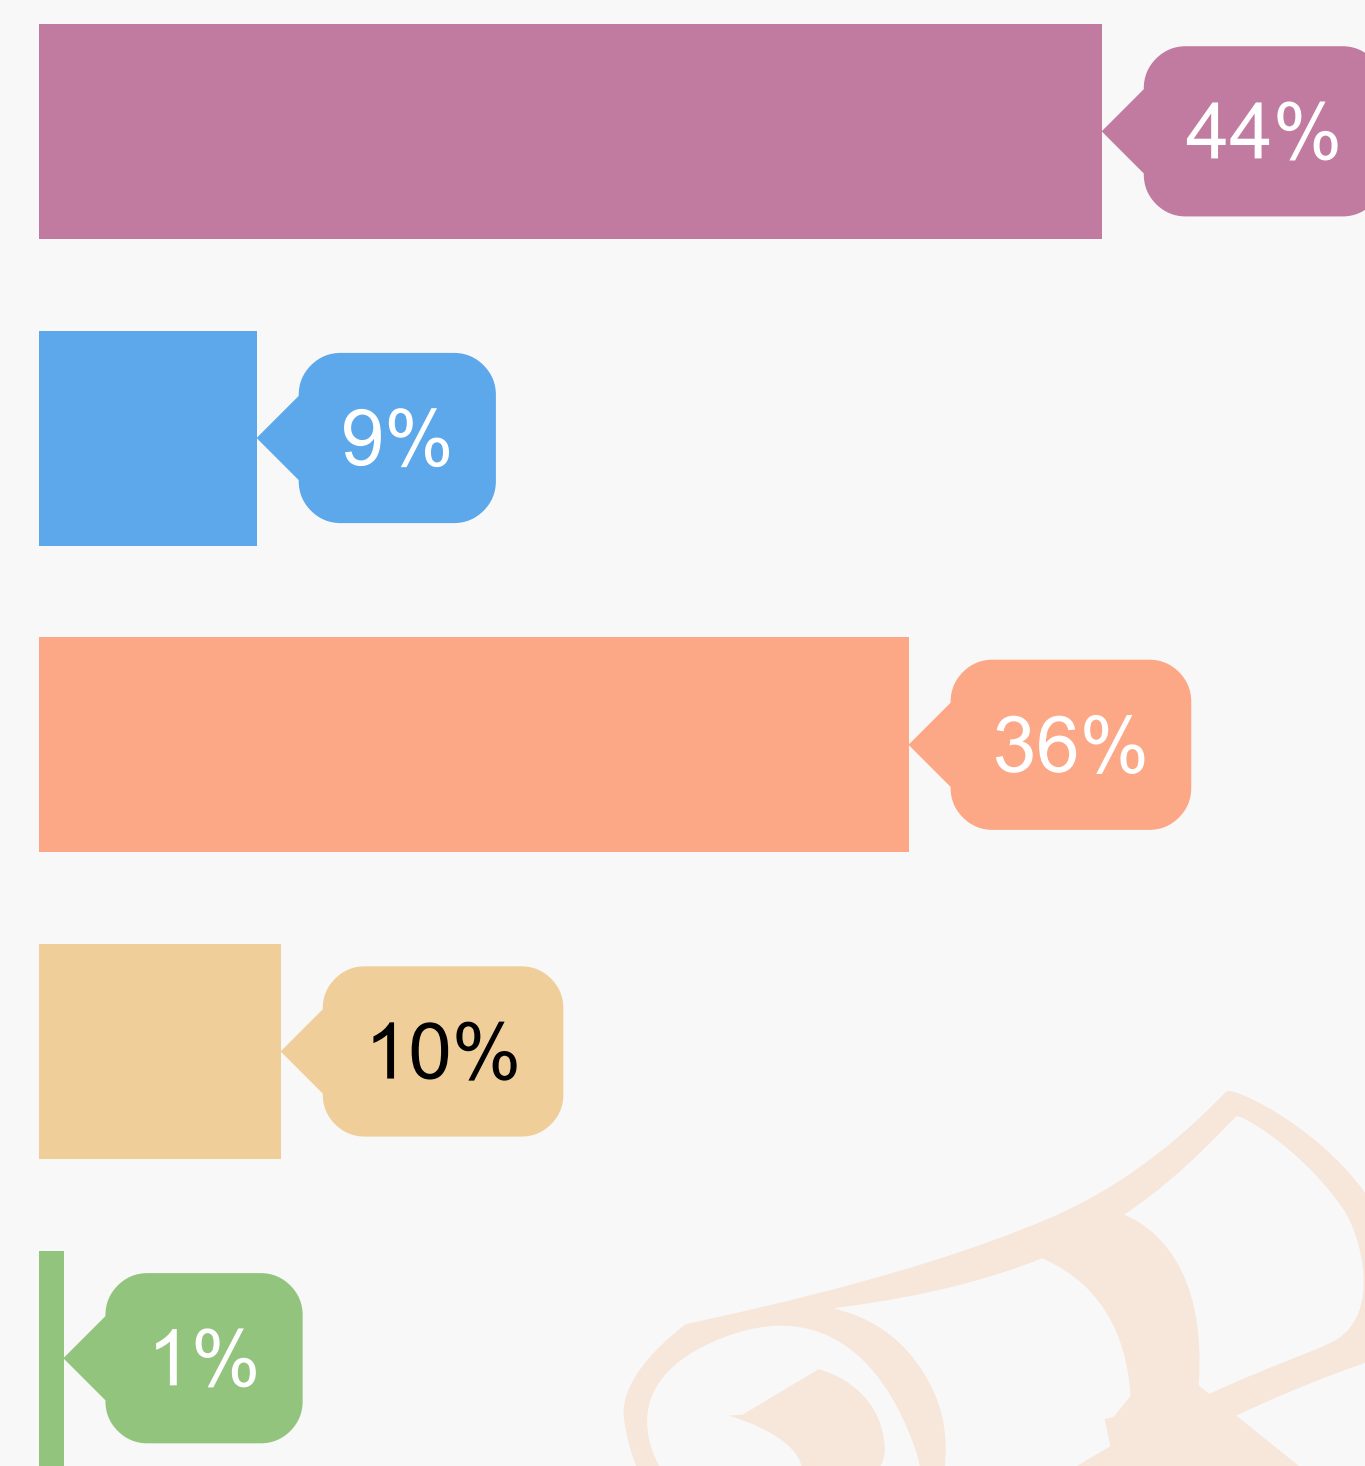

71%
des diplômés

www.iut.fr

Baccalauréat d'origine des diplômés

- Général (50%)
- Technologique (38%)
- Professionnel (6%)
- Autres (6%)

Les parcours d'études post-DUT

- Aucune étude après le DUT (14%)
- 1 année d'études (29%)
- 2 années d'études (12%)
- 3 années d'études (45%)

Les poursuites d'études post-DUT

- Licence pro.
- L3
- Ecole d'ingénieur
- Autres
- Ecole de commerce

Situation des diplômés 2 ans après le DUT

40%
En emploi

6%
En recherche
d'emploi

32%
En poursuites ou
reprises d'études
en contrat salarié