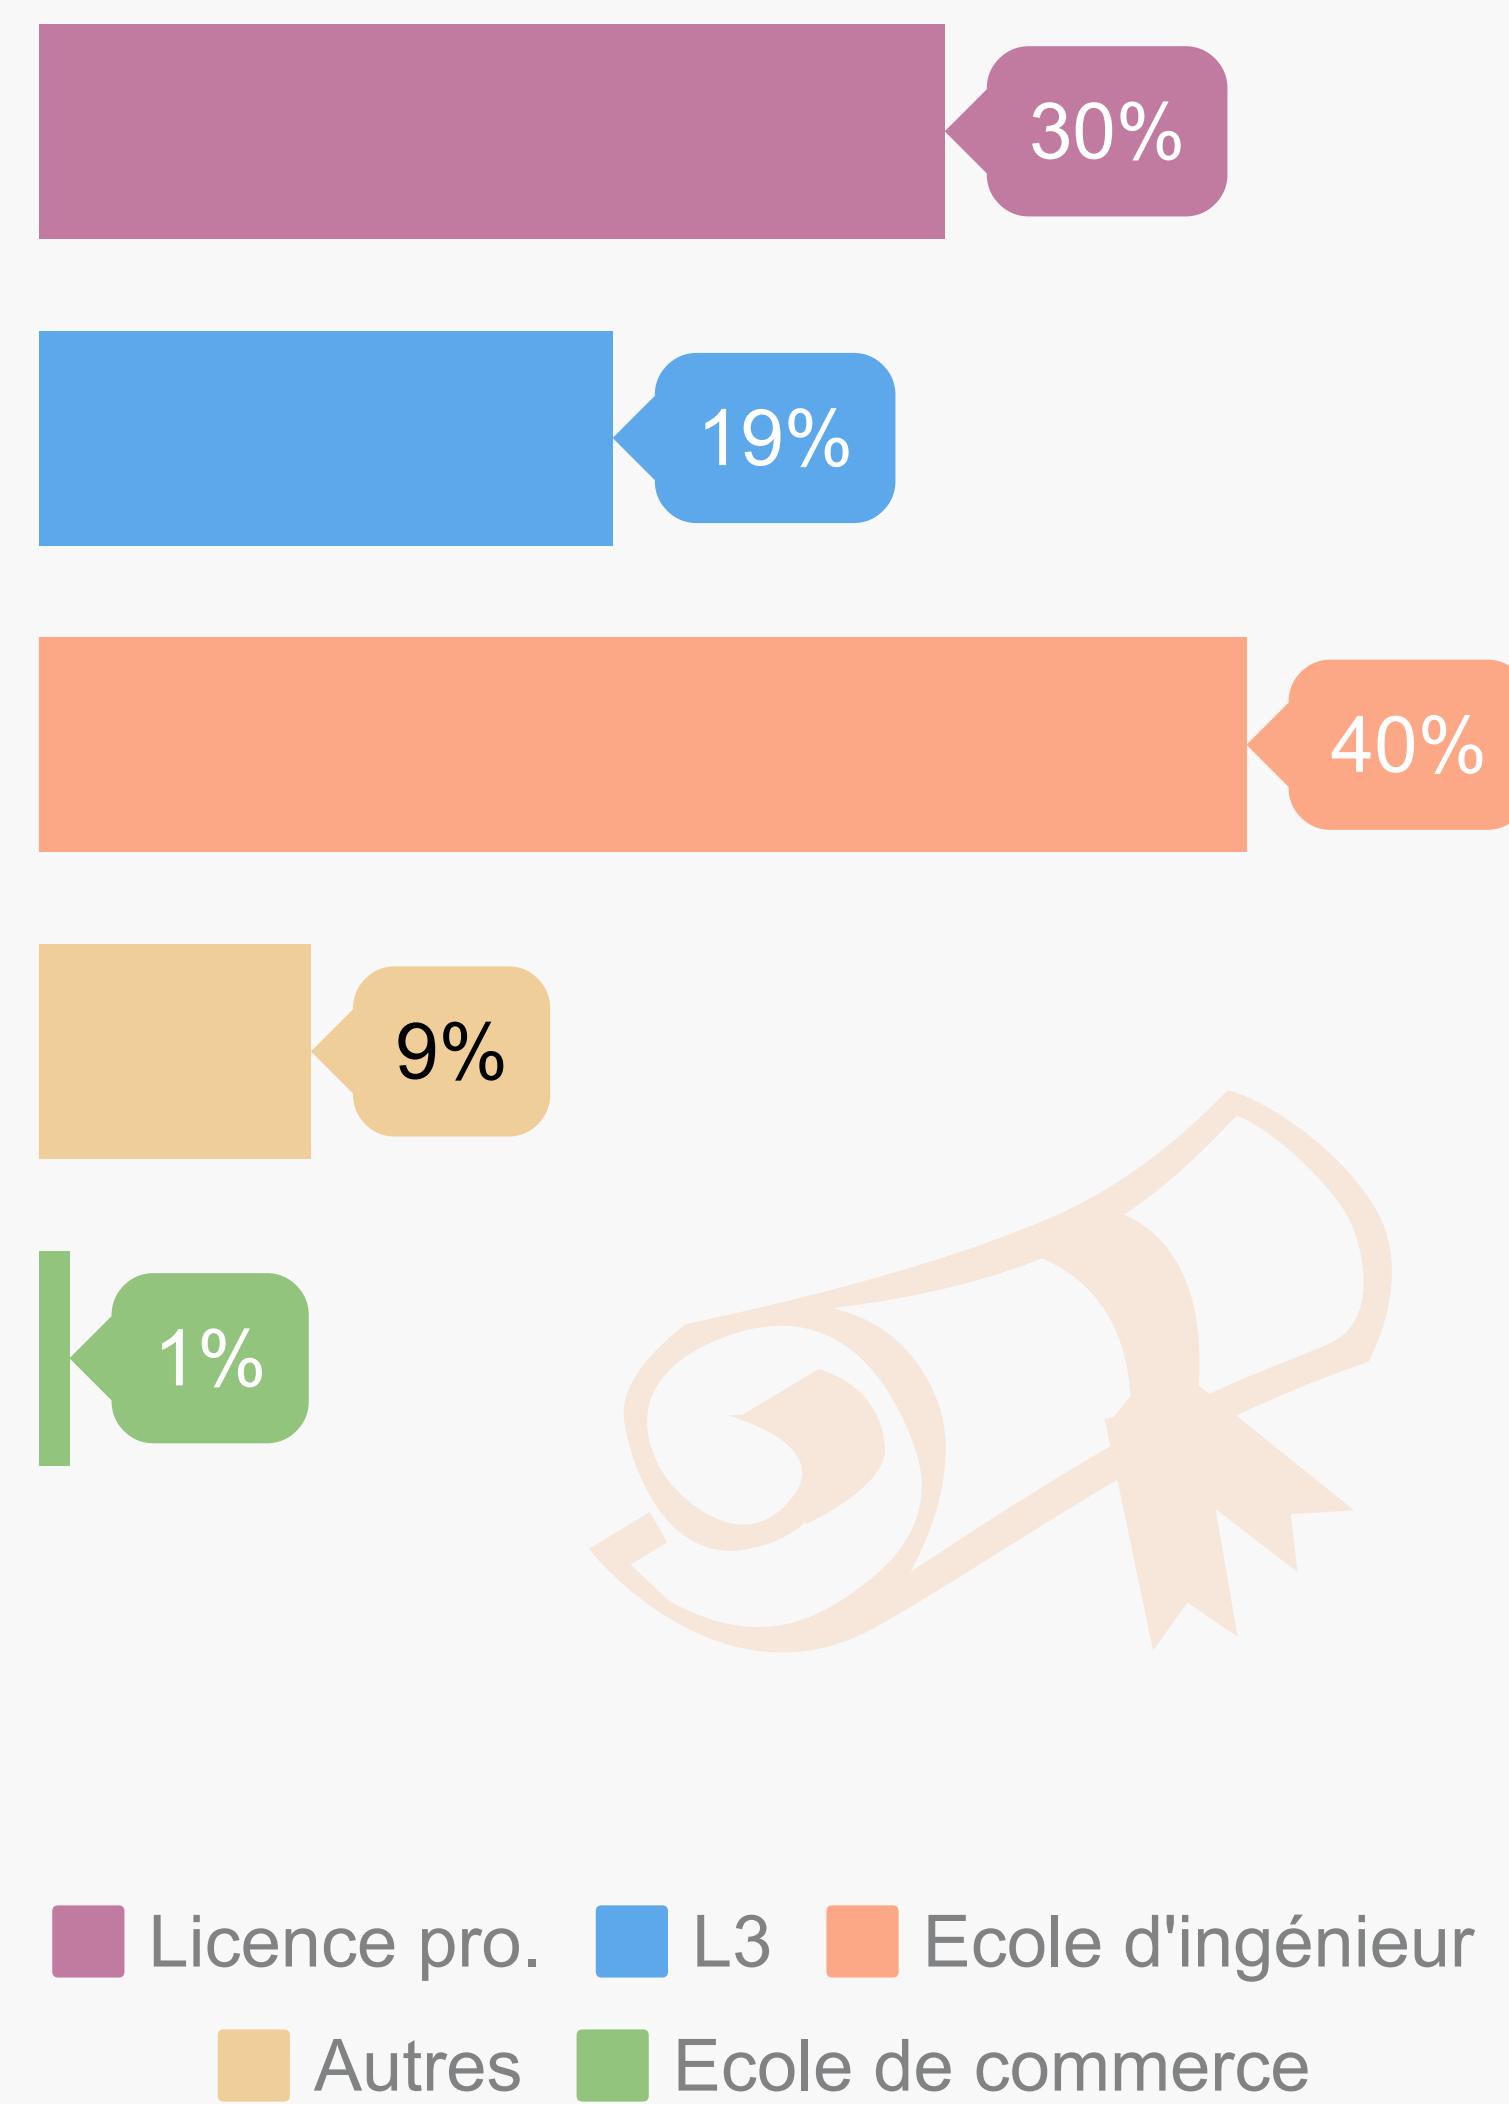

55%

des diplômés

www.iut.fr

Baccalauréat d'origine des diplômés

- Général (79%)
- Technologique (18%)
- Professionnel (0%)
- Autres (3%)

Les parcours d'études post-DUT

- Aucune étude après le DUT (6%)
- 1 année d'études (25%)
- 2 années d'études (13%)
- 3 années d'études (56%)

Les poursuites d'études post-DUT

Situation des diplômés 2 ans après le DUT

28%
En emploi

5%
En recherche
d'emploi

26%
En poursuites ou
reprises d'études
en contrat salarié

38%
En poursuites ou
reprises d'études