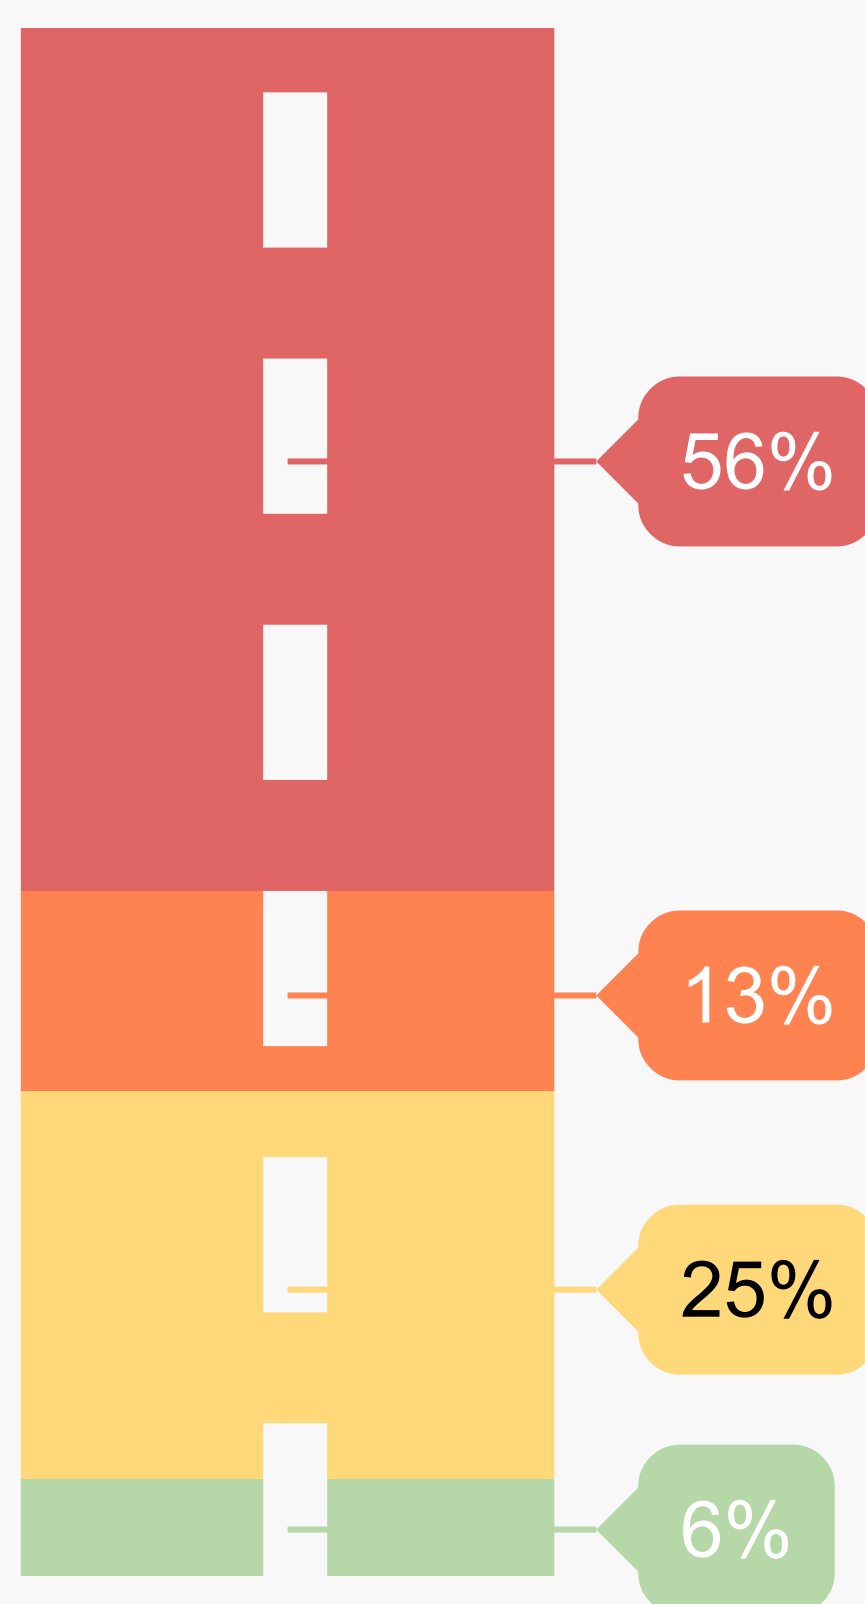

GTE

773 diplômés

480 répondants

L'alternance

Pendant le DUT
GTE

6%

des diplômés

Si poursuite d'études
en Licence pro.

55%

des diplômés

www.iut.fr

Baccalauréat d'origine des diplômés

- Général (79%)
- Technologique (18%)
- Professionnel (0%)
- Autres (3%)

Les parcours d'études post-DUT

- Aucune étude après le DUT (6%)
- 1 année d'études (25%)
- 2 années d'études (13%)
- 3 années d'études (56%)

Les poursuites d'études post-DUT

Situation des diplômés 2 ans après le DUT

28%
En emploi

5%
En recherche
d'emploi

26%
En poursuites ou
reprises d'études
en contrat salarié

38%
En poursuites ou
reprises d'études