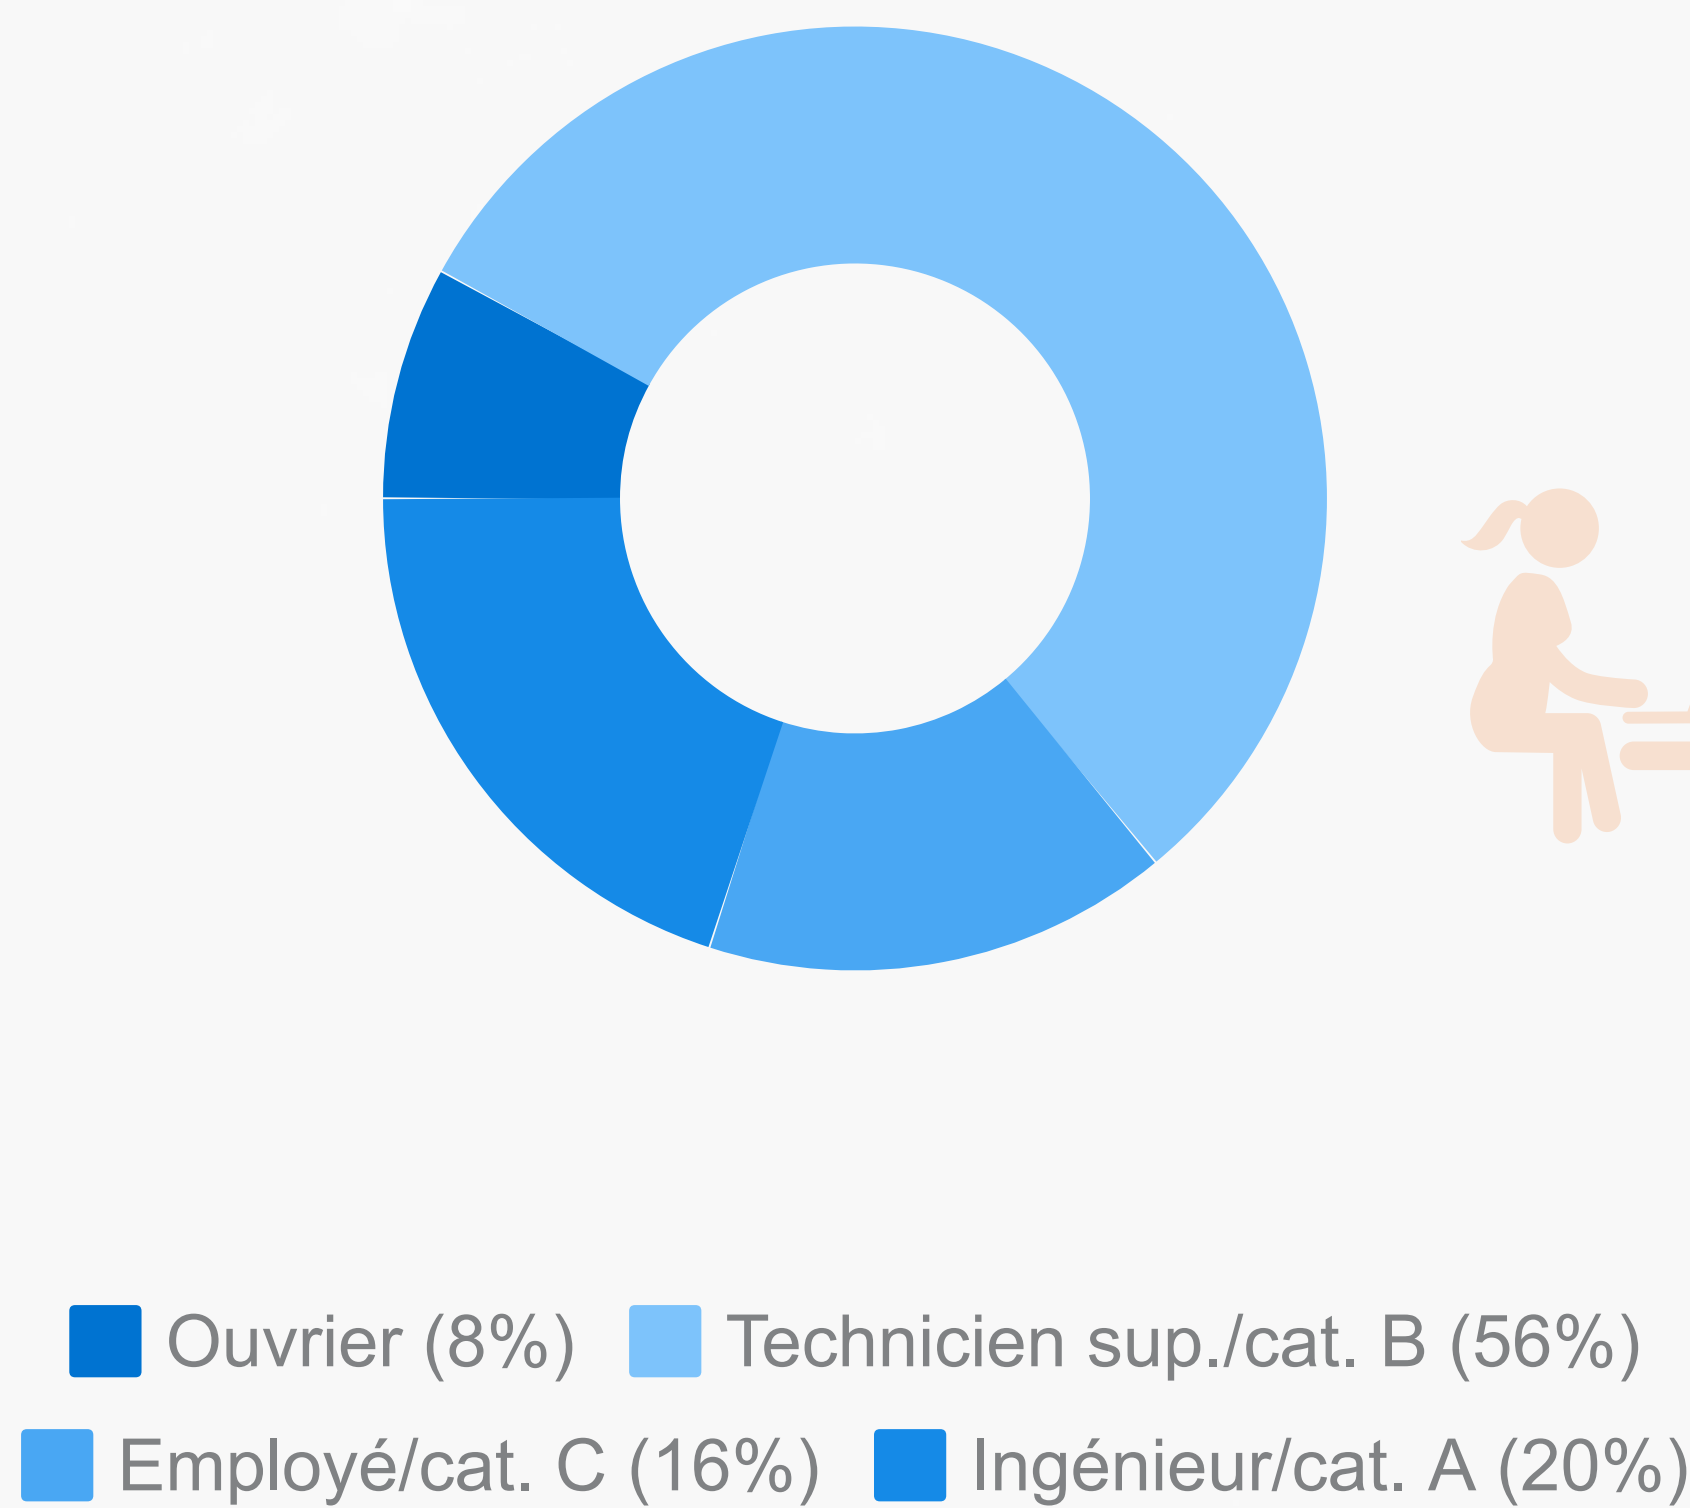

1 575 €

Île-de-France 1 900 €
Province 1 563 €

DUT obtenu en formation initiale

1 600€

DUT obtenu en alternance

1 533 €

Le revenu net comprend le salaire ainsi que les primes éventuelles

Méthodologie de l'enquête

L'insertion professionnelle avec le DUT

Catégorie de l'emploi

Type d'entreprise

Secteurs d'activité les plus cités

Exemples de poste

Technicien d'étude / Dessinateur Projeteur
Technicien bureau d'étude génie climatique
Technicien environnement et énergie