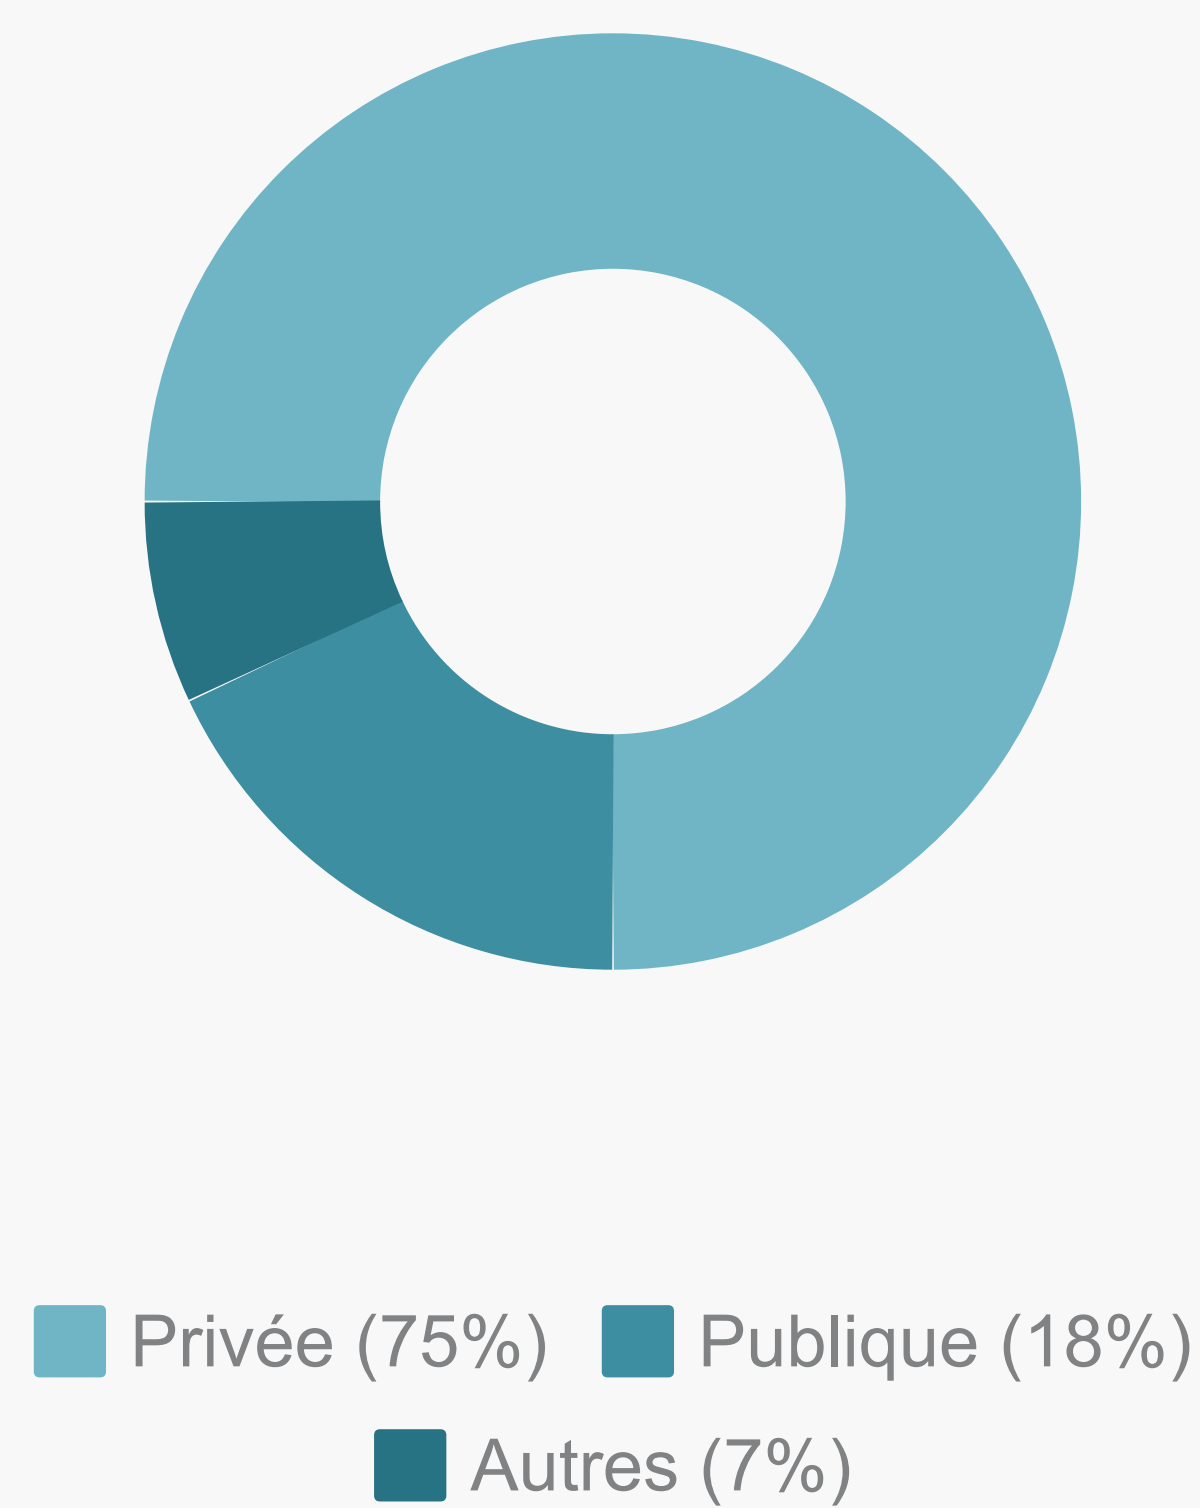

Type d'entreprise