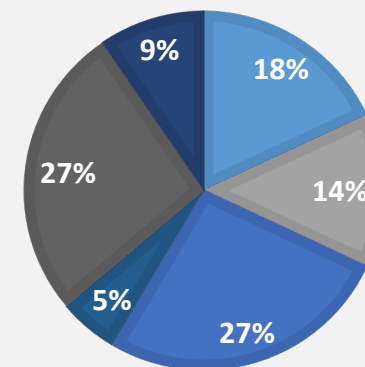

FORMATIONS DES ÉTUDIANTS AYANT SUIVI LE DU TREMPLIN À LA RENTRÉE N+1

- BTS
- DUT/BUT
- Licence
- DEUST
- Autres formations sanitaires et sociales
- Autres formations (Prépa, DCG, ...)