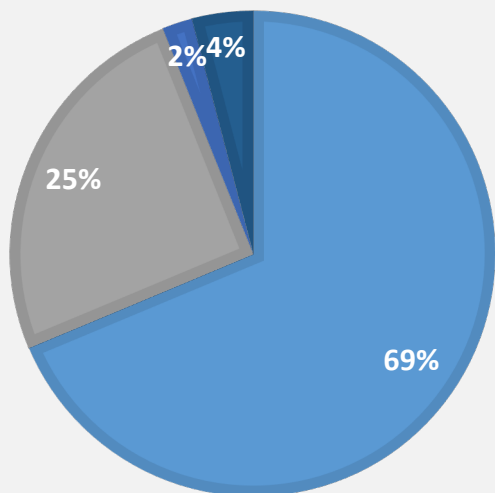

Devenir des étudiants du DU Tremplin sur les 3 dernières années

DEVENIR DES ÉTUDIANTS À LA RENTRÉE UNIVERSITAIRE N+1

- Etudiants intégrant une formation sélective après le DU Tremplin
- Etudiants intégrant une formation non sélective après le DU Tremplin
- Etudiants effectuant un service civique après le DU Tremplin
- Etudiants débutant leur vie professionnelle après le DU Tremplin

113 : Nombre d'étudiants en DU Tremplin de 2018-2019 à 2020-2021

99 : Nombre d'étudiants du DU Tremplin ayant répondu concernant leur poursuite d'études

FORMATIONS DES ÉTUDIANTS AYANT SUIVI LE DU TREMPLIN À LA RENTRÉE N+1